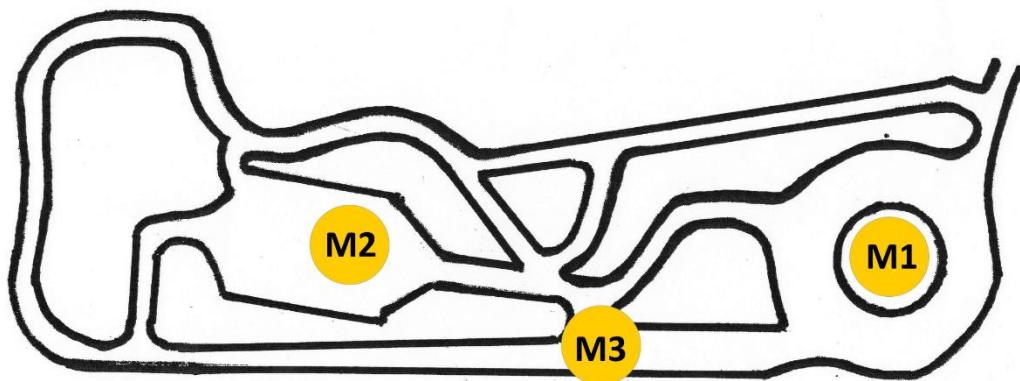

ADAC Fahrsicherheitsplatz Recklinghausen

ADAC Fahrsicherheitsplatz
Recklinghausen
Vinckestraße 27
45661 Recklinghausen

Modulübersicht

M1	Kreisbahn
M2	Multifunktionsfläche
M3	Rundstrecke

Gebäudeübersicht

GE1	Seminarraum 1	ca. 20 m ²
GE2	Seminarraum 2	ca. 20 m ²
GE3	Seminarraum 3	ca. 20 m ²
GE5	Foyer	ca. 35 m ²
GE6	Cafeteria	ca. 82 m ²