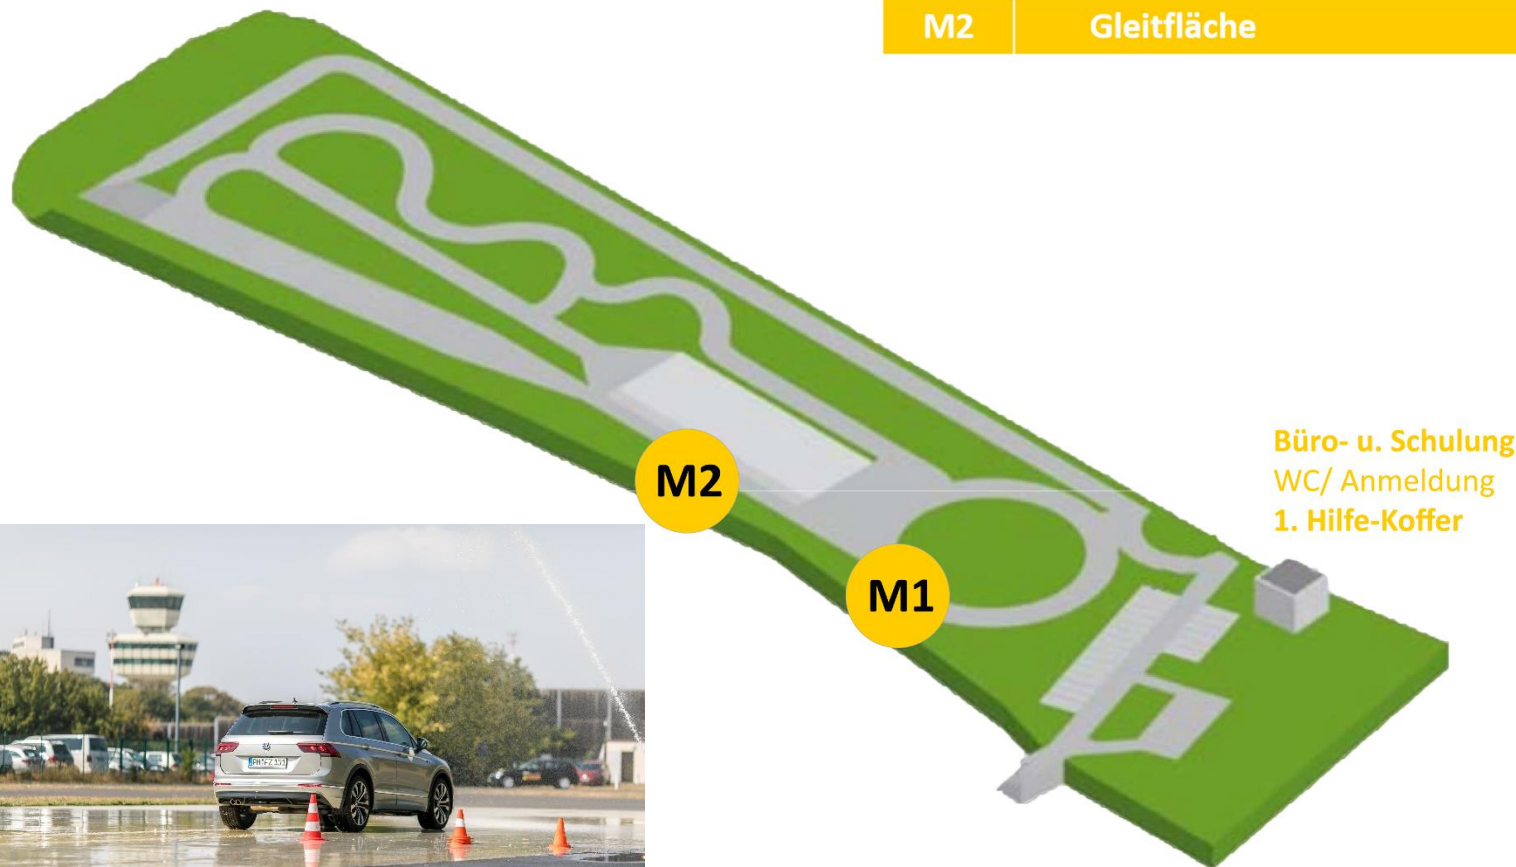

ADAC Fahrsicherheitsplatz Berlin-Tegel

ADAC Fahrsicherheitsplatz Berlin-Tegel
Kurt-Schumacher-Damm 176
13405 Berlin

Modulübersicht

M1	Kreisbahn
M2	Gleitfläche

Gebäudeübersicht

GE1

Seminarraum 1

Seminarraum 1 ca. 72 m²

U-Form 12 Teilnehmer, + 6 Plätze, max. 20 Stühle

Volumen (9 m x 8 m x 2,5 m)