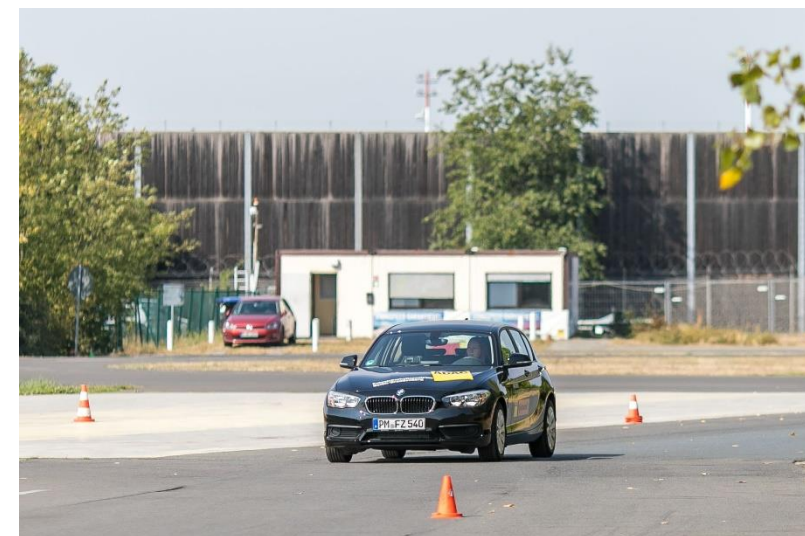

ADAC Fahrsicherheitsplatz Berlin-Tegel

ADAC Fahrsicherheitsplatz Berlin-Tegel
Kurt-Schumacher-Damm 176
13405 Berlin

Modulübersicht

M1	Kreisbahn
M2	Gleitfläche

Gebäudeübersicht

GE1

Seminarraum 1

Seminarraum 1 ca. 72 m²

U-Form 12 Teilnehmer, + 6 Plätze, max. 20 Stühle

Volumen (9 m x 8 m x 2,5 m)