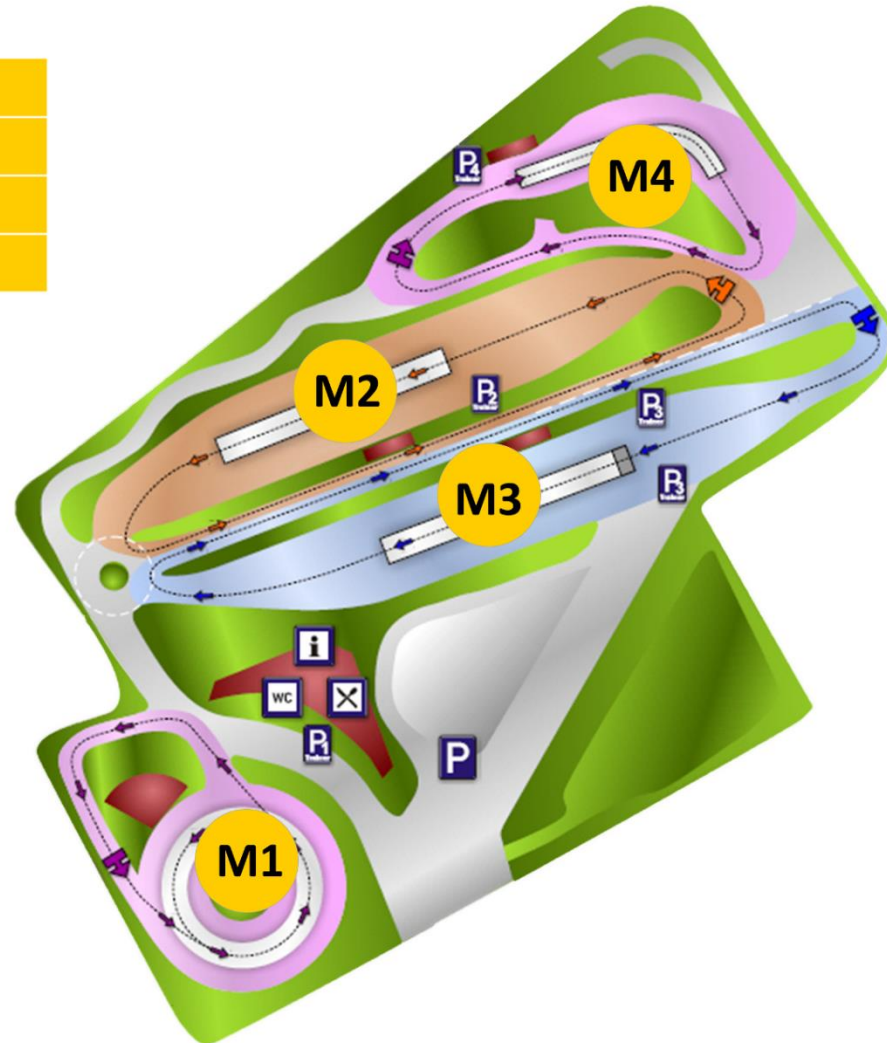

# ADAC Fahrsicherheitsanlage Burgkirchen (A)

ADAC Fahrsicherheitsanlage Burgkirchen (A)  
Aufeldstraße 1  
5274 Burgkirchen

# Modulübersicht

M1	Keisbahn
M2	Dynamikplatte
M3	Multifunktionsfläche
M4	Bergmodul

# Gebäudeübersicht

GE1	Dialog
GE2	Aula
GE3	Club