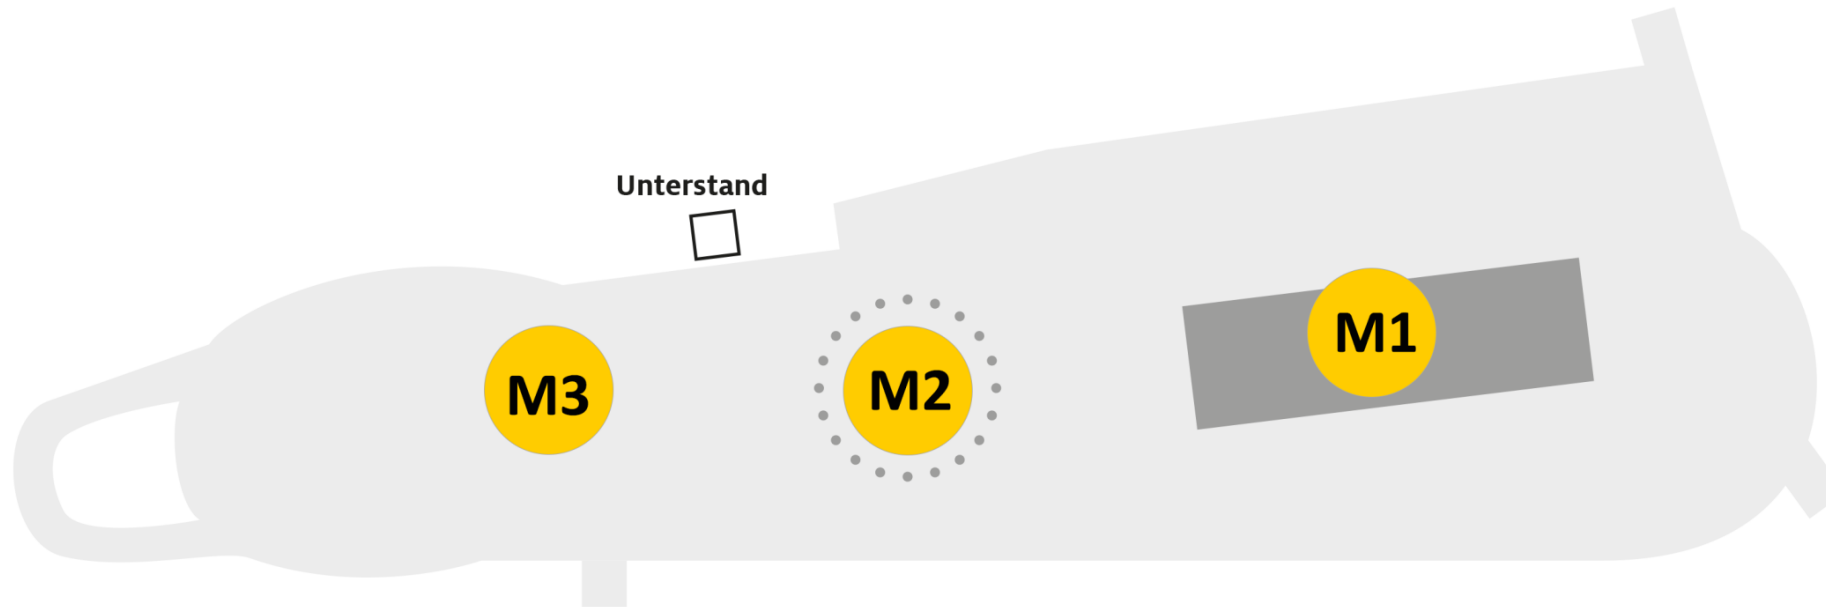

ADAC Fahrsicherheitsplatz Aurich

ADAC Fahrsicherheitsplatz Aurich
Esenser Str. 122a
26607 Aurich

Modulübersicht

M1	Gleitfläche
M2	Kreisbahn
M3	Multifunktionsfläche

Gebäudeübersicht

Seminarraum 1 ca. 30 m²

Bestuhlung max. 20 in Sitzreihen

ca. 5 km Entfernung

Anmietung nur Mo-Fr, Wochenende auf Anfrage