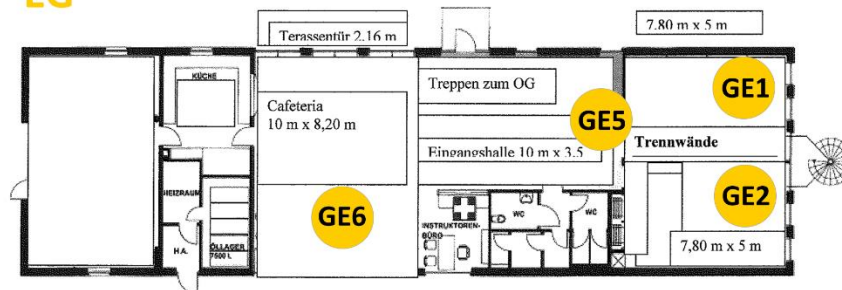

ADAC Fahrsicherheitsanlage Haltern

ADAC Fahrsicherheitsanlage Haltern
Berghaltern 59, SHT Platz
45721 Haltern

Modulübersicht

M1	Kreisbahn mit Gleitfläche
M2	Dynamikplatte
M3	Multifunktionsfläche

Gebäudeübersicht

GE1	Seminarraum 1
GE2	Seminarraum 2
GE3	Seminarraum 3
GE4	Seminarraum 4
GE5	Halle
GE6	Cafeteria

1. OG

EG

Seminarraum 1
EG/ ca. 40 m²/ 7 Tische + 17 Stühle

Seminarraum 2
EG/ ca. 40 m²/ 7 Tische + 17 Stühle

Seminarraum 3
OG/ ca. 40 m²/ 7 Tische + 14 Stühle

Seminarraum 4
OG/ ca. 40 m²/ 7 Tische + 14 Stühle

Foyer/Halle
EG/ ca. 35 m²

Cafeteria
EG/ ca. 82 m²