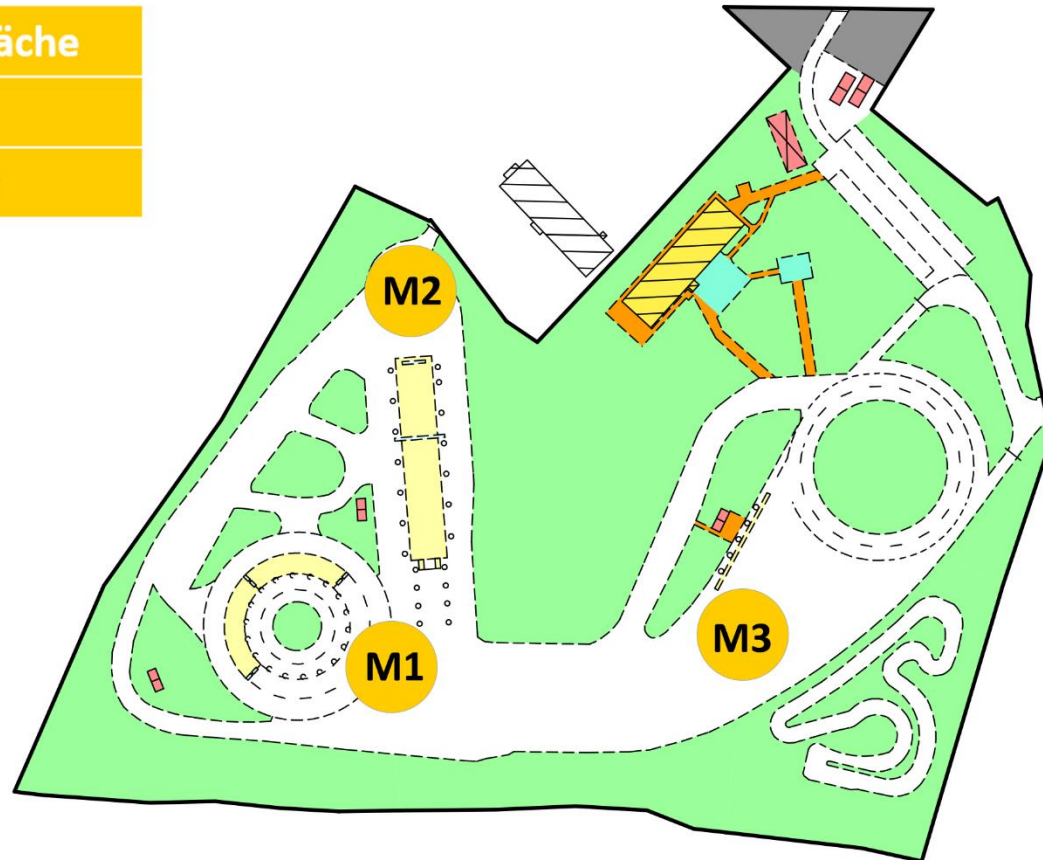

ADAC Fahrsicherheitsanlage Haltern

ADAC Fahrsicherheitsanlage Haltern
Berghaltern 59, SHT Platz
45721 Haltern

Modulübersicht

M1	Kreisbahn mit Gleitfläche
M2	Dynamikplatte
M3	Multifunktionsfläche

Gebäudeübersicht

GE1	Seminarraum 1
GE2	Seminarraum 2
GE3	Seminarraum 3
GE4	Seminarraum 4
GE5	Halle
GE6	Cafeteria

1. OG

EG

Seminarraum 1
EG/ ca. 40 m²/ 7 Tische + 17 Stühle

Seminarraum 2
EG/ ca. 40 m²/ 7 Tische + 17 Stühle

Seminarraum 3
OG/ ca. 40 m²/ 7 Tische + 14 Stühle

Seminarraum 4
OG/ ca. 40 m²/ 7 Tische + 14 Stühle

Foyer/Halle
EG/ ca. 35 m²

Cafeteria
EG/ ca. 82 m²