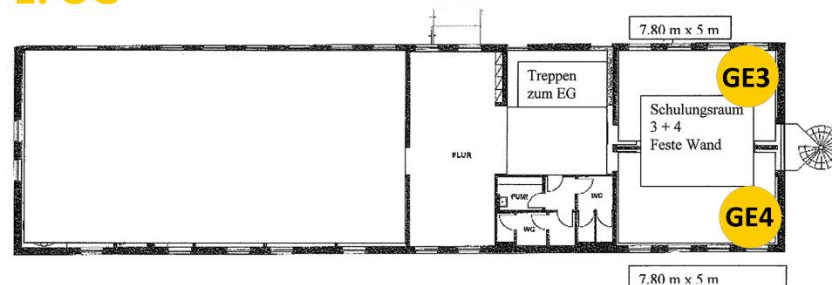

ADAC Fahrsicherheitsanlage Haltern

ADAC Fahrsicherheitsanlage Haltern
Berghaltern 59, SHT Platz
45721 Haltern

Modulübersicht

M1	Kreisbahn mit Gleitfläche
M2	Dynamikplatte
M3	Multifunktionsfläche

Gebäudeübersicht

GE1	Seminarraum 1
GE2	Seminarraum 2
GE3	Seminarraum 3
GE4	Seminarraum 4
GE5	Halle
GE6	Cafeteria

1. OG

EG

Seminarraum 1
EG/ ca. 40 m²/ 7 Tische + 17 Stühle

Seminarraum 2
EG/ ca. 40 m²/ 7 Tische + 17 Stühle

Seminarraum 3
OG/ ca. 40 m²/ 7 Tische + 14 Stühle

Seminarraum 4
OG/ ca. 40 m²/ 7 Tische + 14 Stühle

Foyer/Halle
EG/ ca. 35 m²

Cafeteria
EG/ ca. 82 m²