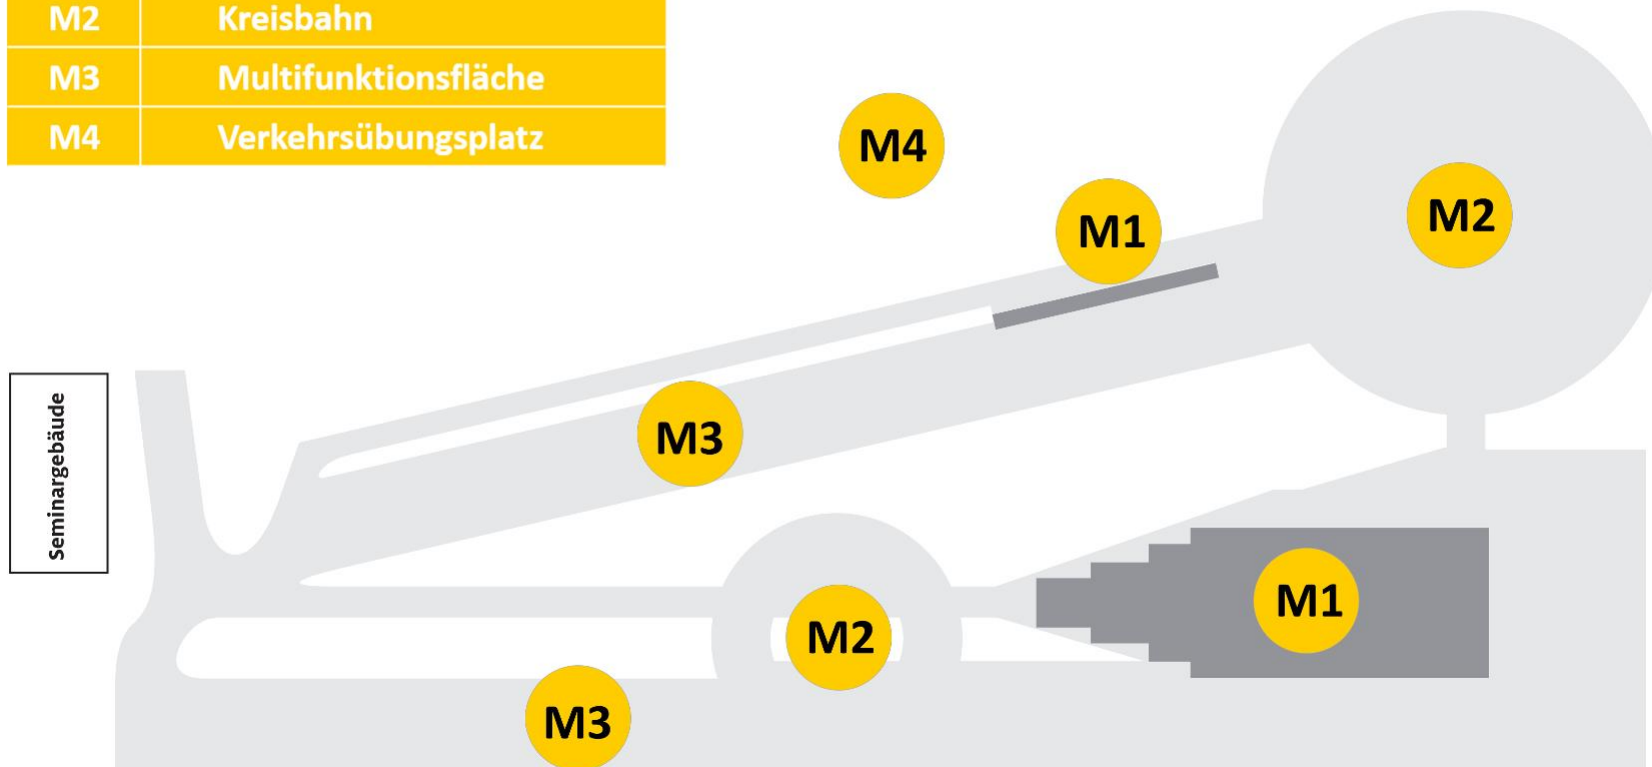

ADAC Fahrsicherheitsplatz Bremen

ADAC Fahrsicherheitsplatz Bremen
Adam-Smith-Straße 1
28307 Bremen-Mahndorf

Modulübersicht

M1	Gleitfläche
M2	Kreisbahn
M3	Multifunktionsfläche
M4	Verkehrsübungsplatz

Gebäudeübersicht

GE1	Seminarraum 1
GE2	Seminarraum 2

Seminarraum 1
ca. 52 m²
max. 24 Personen in Stuhlreihen

Seminarraum 2
ca. 30 m²
max. 20 Personen in Stuhlreihen