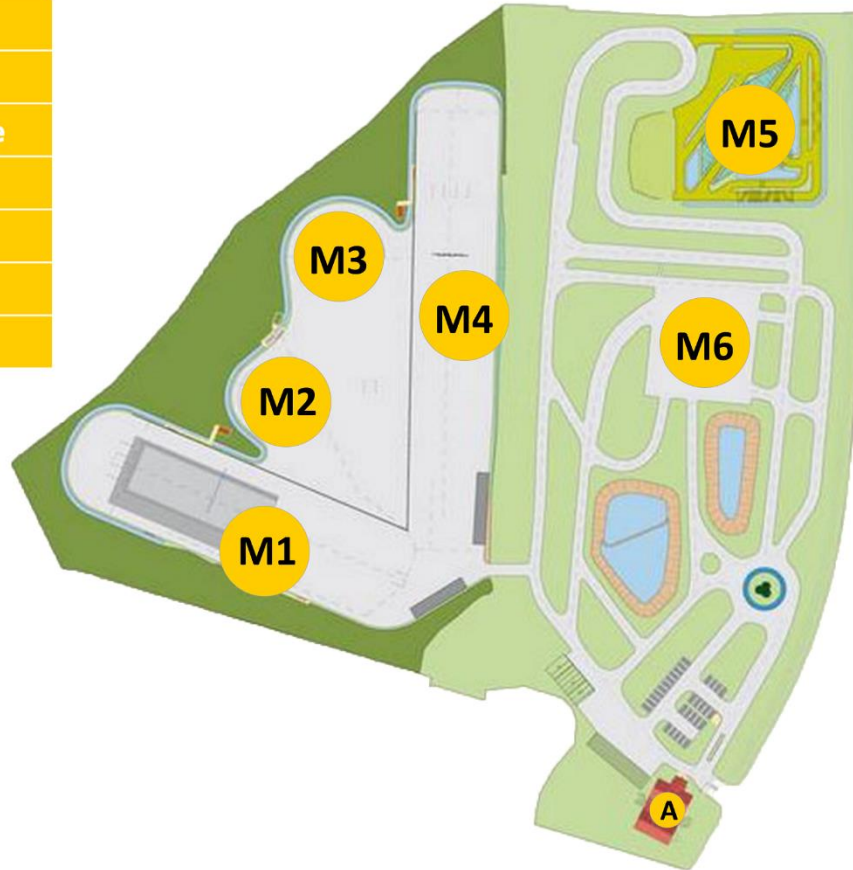

# ADAC Fahrsicherheitsplatz Kiel-Boksee

ADAC Fahrsicherheitsplatz Kiel-Boksee

Dorfstraße 1

24220 Kiel-Boksee

# Modulübersicht

M1	Dynamikplatte
M2	Kreisbahn
M3	Kreisbahn mit Gleitfläche
M4	Dynamikfläche
M5	Off-Road Gelände
M6	Verkehrsübungsplatz
A	Seminargebäude

# Gebäudeübersicht